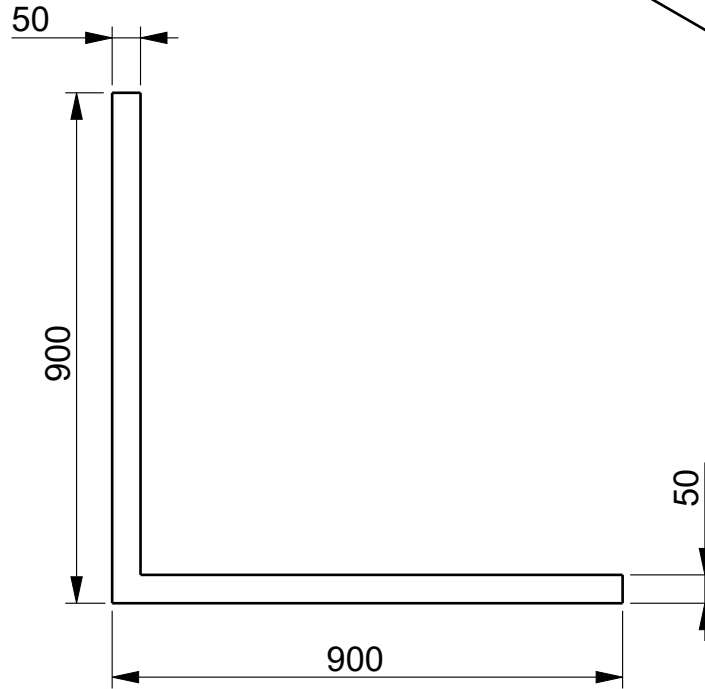

Side VIEW  
C068

MODEL NAME

C068

DESCRIPTION

Shower Step